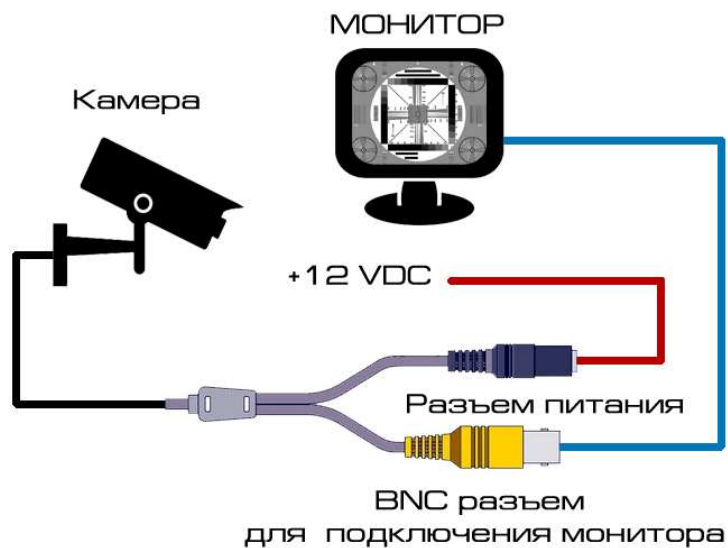

Цветная уличная камера SAV101E

Исполнение корпуса

- Черный корпус
- Белый корпус

Цветная уличная видеокамера SAV101E в металлическом корпусе с ИК подсветкой, обладает высокой чувствительностью. Камера предназначена для размещения в помещениях или на улице и имеет фиксированный объектив 3,6 мм.

Источником приема видеосигнала может быть плата видеозахвата компьютера, видео регистратор и др. устройства. Для подключения камеры SAV101E к устройству приема видеосигнала необходимо использовать коаксиальный кабель с волновым сопротивлением 75 Ом.

Технические характеристики

Тип матрицы	COLOR 1/3" CCD SONY
Разрешение	700 ТВЛ
Отношение сигнал/шум	48 дБ
Скорость затвора	1/50...1/100000 сек
Минимальная освещенность	0,001 Лк (автоматический режим день/ночь)
Число ИК светодиодов	24 шт.
Дистанция подсветки	20 м.
Объектив	3,6 мм
Питание	12 VDC, 300 мА
Рабочая температура	-25...+50 градусов